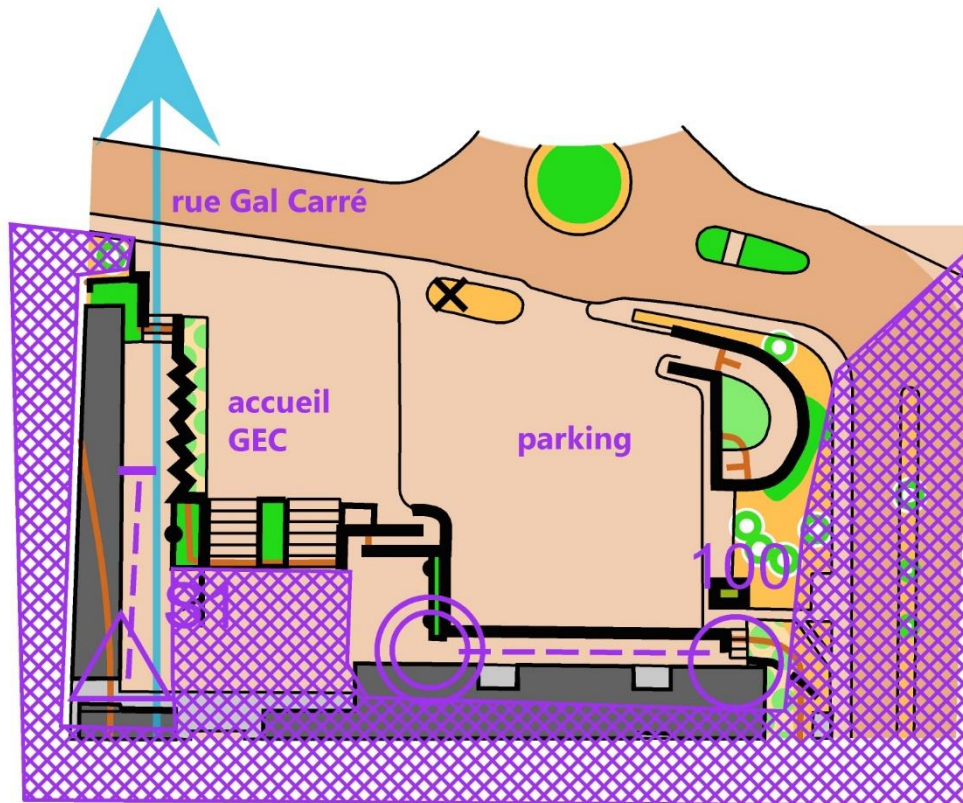

A l'arrivée, de l'eau vous sera proposée, des gobelets jetables vides seront à votre disposition.

La course compte pour le Classement National (CN) et est qualificative pour les championnats de France. Les concurrents participent à cette épreuve en fonction de leur âge et non de leur catégorie de licence. Le nombre d'athlètes qualifiés par catégorie est défini par le règlement des compétitions fédéral et le calcul réalisé par le secrétariat fédéral. Sont déclarés championnes et champions du Grand-Est de sprint, les premières et premiers compétiteurs de nationalité française licenciés dans un club de la Région Grand Est dans chacun des cinq groupements de catégories d'âge définis ci-dessous.

Catégories	Circuit	Temps de référence	dist	Dist réelle
H 19 ans et +	HE	12-15'	2,66	3,59 km
D 19 ans et +	DE	12-15'	2,02	2,87 km
H 13 à 18 ans	HJ	12-15'	2,2	2,9 km
D 13 à 18 ans	DJ	12-15'	1,920	2,48 km
H-D 12 ans et -	Bleu	12-15'	1,15	1,47 km

Podiums à 12 heures sur le lieu de course.

Des commerces sont accessibles près de l'arena, accessibles seulement après votre parcours. Pour tout achat alimentaire avant vous trouverez bd Pommery superette et boulangerie. Un carrefour Hyper est également à 300 m de l'arena. Il n'y a pas de sanitaires sur place mais vous en trouverez au supermarché Carrefour.