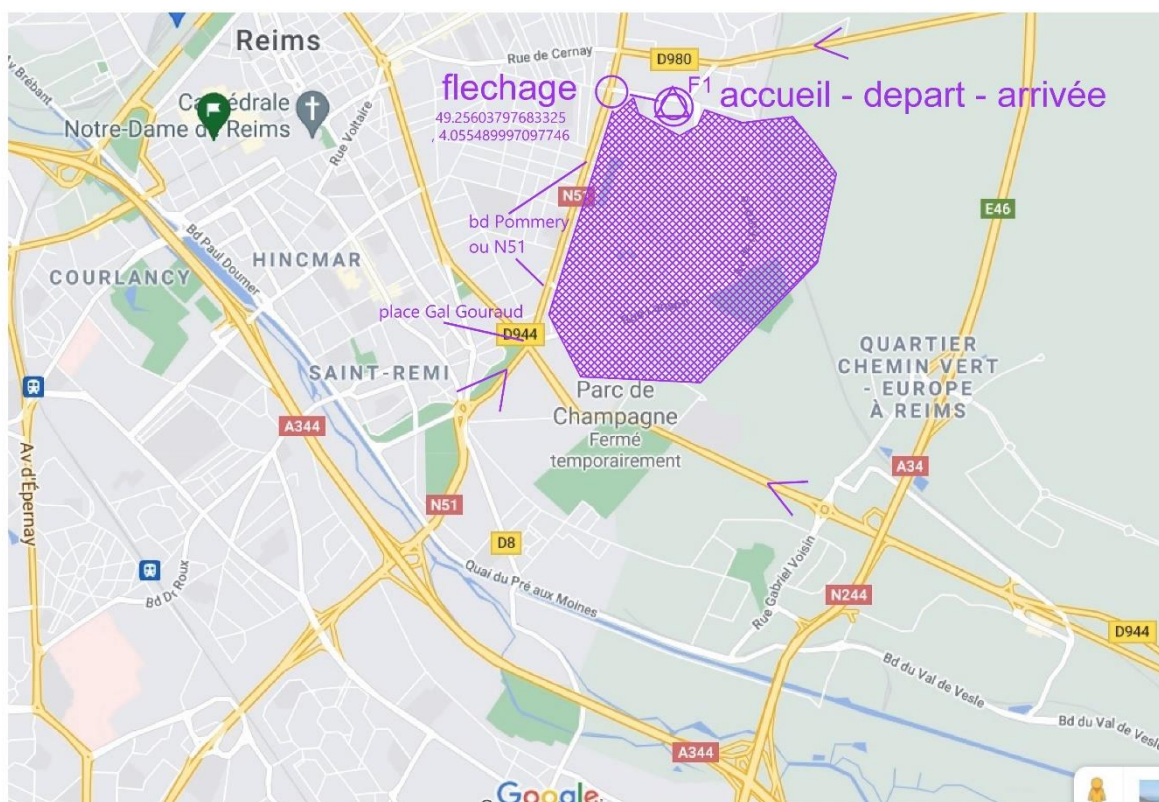

# Championnat de ligue de sprint Dimanche 27 juin 2021 – Reims Europe

## Mesures sanitaires

Nous appliquons les règles imposées par les autorités et par la FFCO. A lire : [lci](#) et [ici](#)

L'accueil est place Jean Moulin, de même que le départ et l'arrivée.

Pour accéder au parking vous devrez impérativement passer par le boulevard Pommery puis rue du général Carré. Le fléchage se trouvera à l'intersection Pommery / General Carré.

Les coordonnées de ce carrefour sont : 49.25603797683325, 4.055489997097746

**L'accueil** ouvrira à partir de 9 h 30, les premiers départs étant à 10 h 30. Derniers départs à 11 h 30.

Il n'y aura pas de quarantaine mais nous vous rappelons qu'il est interdit de traverser le quartier Europe ou de s'y promener avant course.

**Terrain de course** : urbain et espaces verts. Chaussures de running ou de trail conseillées. Les descriptions de postes seront sur la carte et en feuillets disponibles au départ.

**Du gel hydroalcoolique sera disponible à l'accueil, départ, arrivée. Le port du masque est nécessaire sur l'arena jusqu'à H-1 et une fois passée l'arrivée.**